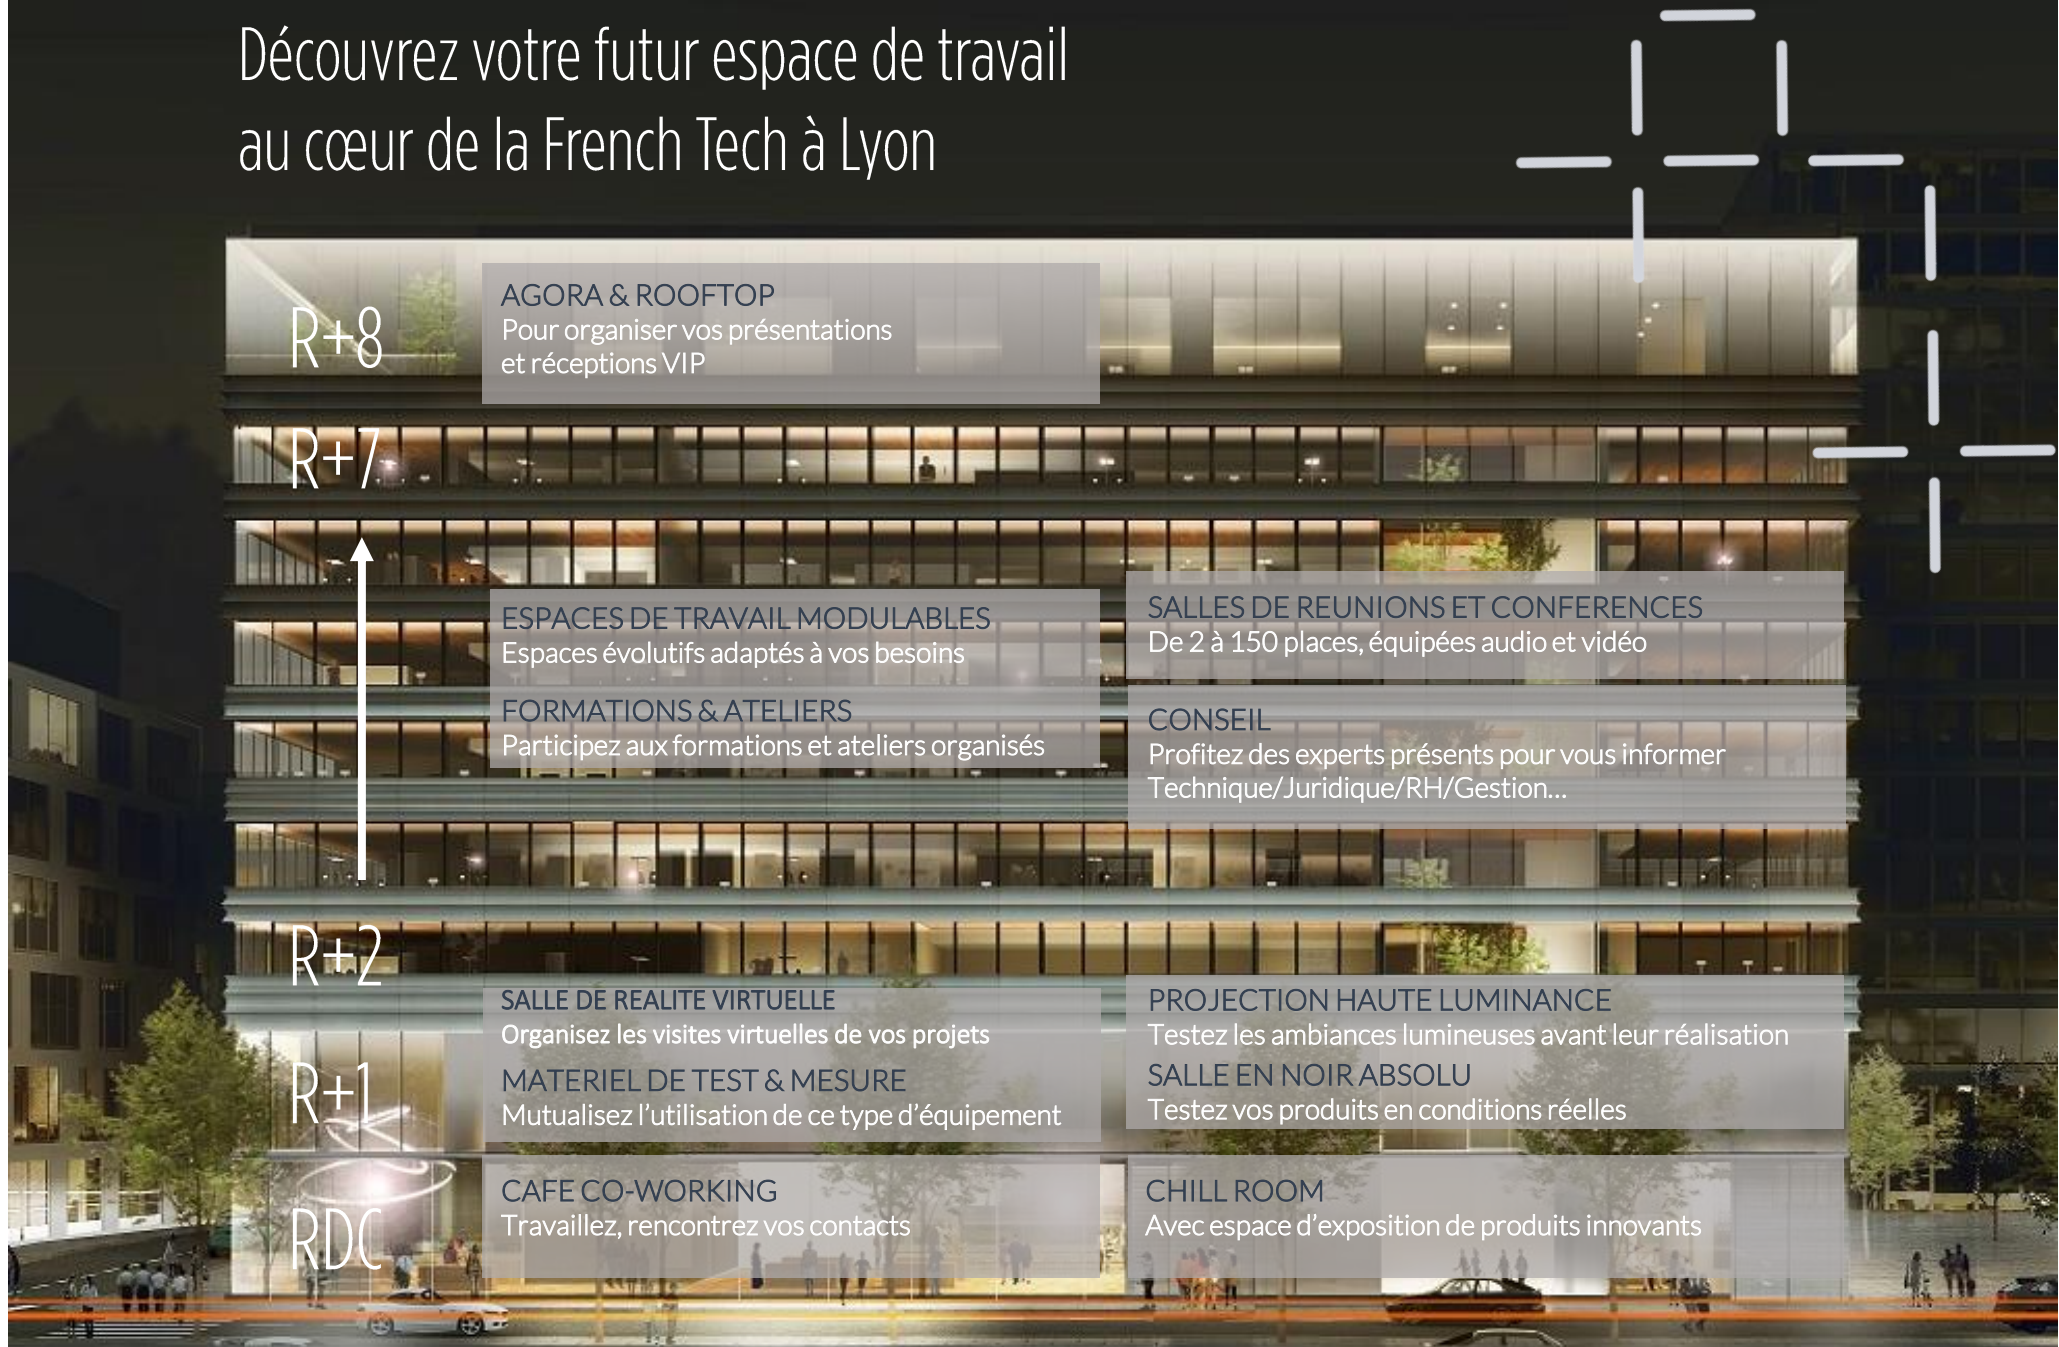

LUMEN
LA CITÉ DE LA LUMIÈRE

Le site Européen des acteurs
de la lumière

Lyon Confluence

Livraison fin 2020

Découvrez votre futur espace de travail

Découvrez votre futur espace de travail au cœur de la French Tech à Lyon

R+8

AGORA & ROOFTOP

Pour organiser vos présentations
et réceptions VIP

R+7

ESPACES DE TRAVAIL MODULABLES

Espaces évolutifs adaptés à vos besoins

FORMATIONS & ATELIERS

Participez aux formations et ateliers organisés